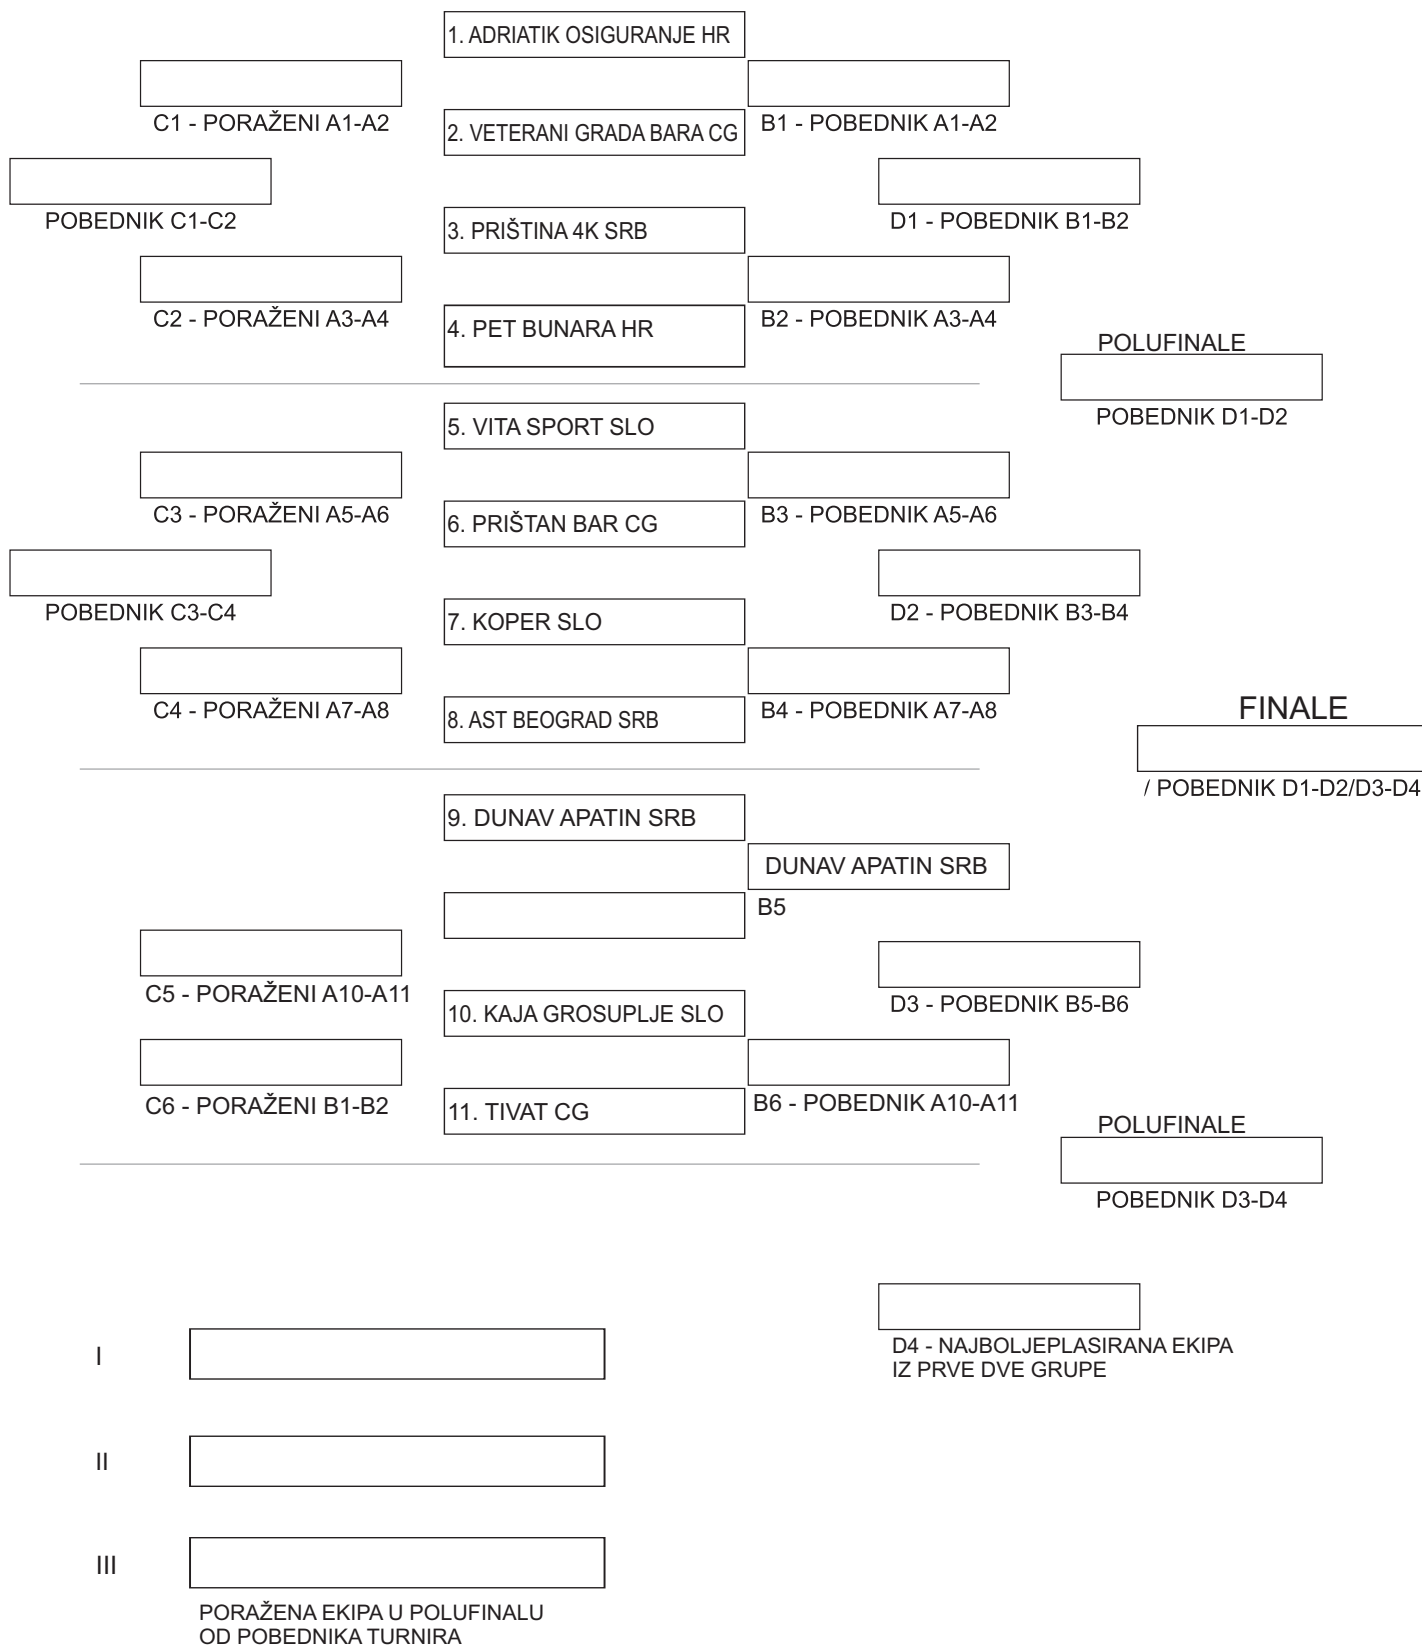

RASPORED UTAKMICA KATEGORIJA 40+ MUŠKARCI

A