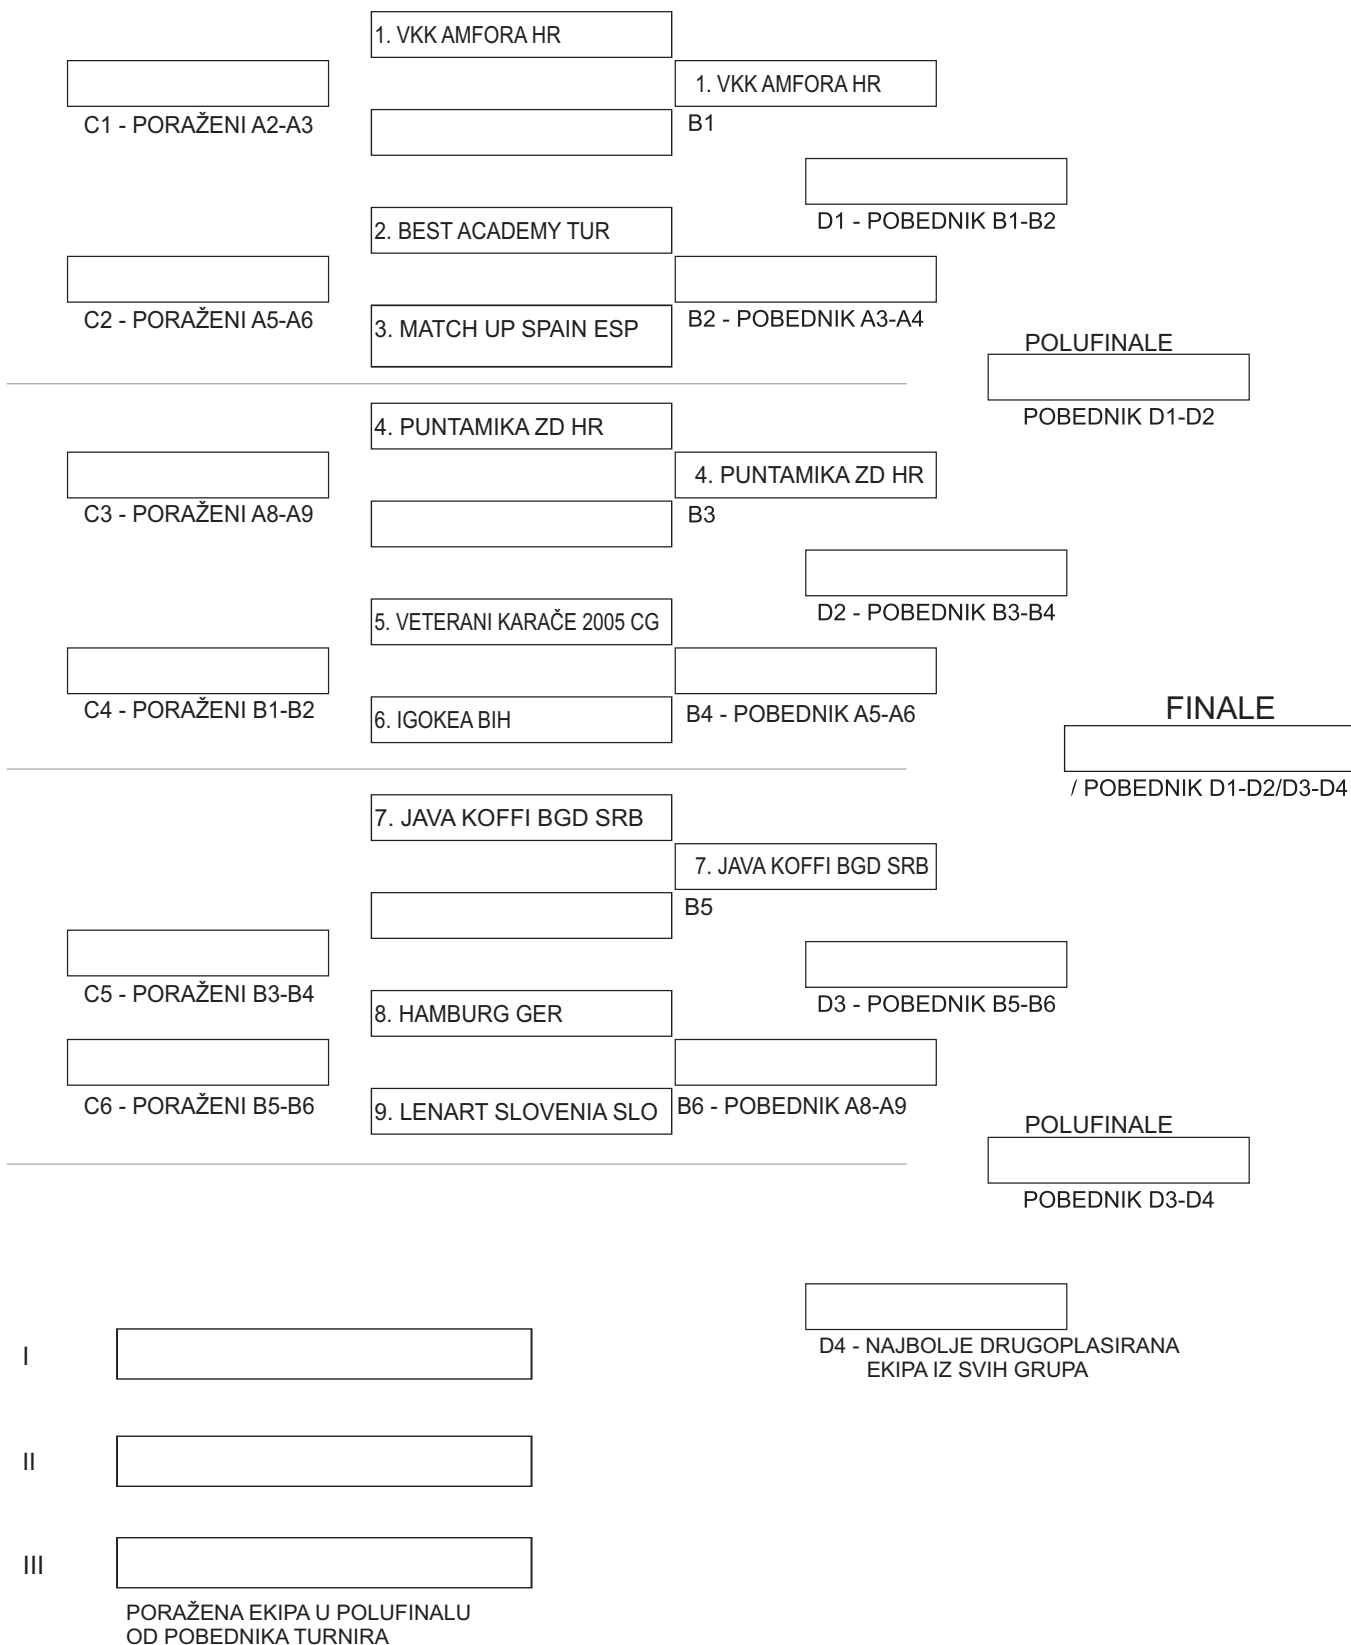

RASPORED UTAKMICA KATEGORIJA 45+ MUŠKARCI

A